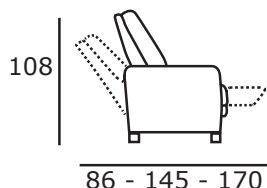

Altura asiento interior 45

Inner seat height / Hauteur intérieure du siège

Ancho interior 51

Interior width / Profondeur intérieure

Base de aspa

Base blade option / Op. Lame Base

Total m. tela: 4,50 m.

Total m. fabric: 4,50 m. / Total mtissu: 4,50 m.

Peso: 35 kg Volumen: 0.678 m³

Weight: 35 kg Volume: 0.678 m³

Poids: 35 kg Dimension: 0.678 m³

Piel: 9 m² / Leather: 9 m² / Cuir: 9 m²