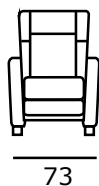

### Puntos Sillón

Armchair points / Pointst Fauteuil:

Tela cliente / Client fabric / Tissu du client

Serie A / Series A / Séries A

Serie B / Series B / Séries B

Serie C / Series C / Séries C

Serie D / Series D / Séries D

Piel Espesorada / Dalí

Thickened leather Dalí/ Cuir épaissi Dalí

Op. Pata Aspa

Paw blade option / Op. Lame paw

Op. Pata Plato

Foot plate option / Op. Plaque de pied

Op. motor eléctrico - Fijo 4 patas

Electric engine option - Fixed 4 legs

Altura asiento interior 47

Inner seat height / Hauteur intérieure du siège

Ancho interior 50

Interior width / Profondeur intérieure

Base de aspa

Base blade option / Op. Lame Base

Pata plato

Foot plate option / Op. Plaque de pied