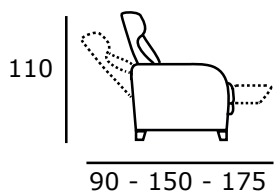

mod. **Bravo**

Relax pata fija, madera o metal

Relax fixed leg, wood or metal

Relax branche fixe, bois ou métal

Telas

Fabrics / Tissus:

Puntos Sillón

Armchair points / Pointst Fauteuil:

Tela cliente / Client fabric / Tissu du client

Serie A / Series A / Séries A

Serie B / Series B / Séries B

Serie C / Series C / Séries C

Serie D / Series D / Séries D

Piel Espesorada / Dalí

Thickened leather Dalí/ Cuir épaissi Dalí

Op. Pata Aspa

Paw blade option / Op. Lame paw

Op. Pata Plato

Foot plate option / Op. Plaque de pied

Op. motor eléctrico - Fijo 4 patas

Electric engine option - Fixed 4 legs

Op. Moteur électrique - Fixe 4 pieds

Op. motor geriátrico

Geriatric Motor option

Op. moteur gériatrique

- Almohada respaldo desenfundable.
- Removable back cover. / Oreiller dossier amovible.
- Pie metálico acero, giratorio 360°.
- Steel metallic leg, 360 revolving armchair.
- Tôte de Pie, rotation de 360 degrés.
- Asiento continuo y desenfundable de serie.
- Standard and removable bench seat.
- Banquette standard et amovible.
- Respaldo 3ª posición.
- Back with 3rd lying. / Sauvegarde 3ème position.

Altura asiento interior 47

Inner seat height / Hauteur intérieure du siège

Ancho interior 50

Interior width / Profondeur intérieure