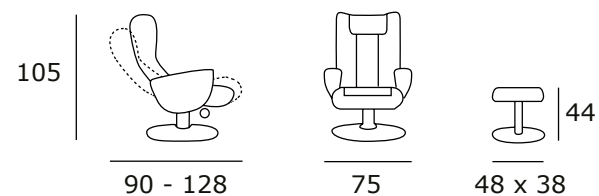

mod. Brisse

Brazos madera
Wooden arms
Bras en bois

mod. Brisse

Brazos madera
 Wooden arms / Bras en bois

- Sistema regulador de peso
 Weight regulatory system / Système de réglementation de poids
- Giratorio 360º
 360 revolving armchair / Rotation de 360 degrés
- Respaldo articulado y anatómico
 Articulate back and anatomical / Dossier articulé et anatomique

Altura asiento interior 45
 Inner seat height / Hauteur intérieure du siège
 Ancho interior 51
 Interior width / Profondeur intérieure

Pouf / Pouf / Pouf
 Total m. tela: 0,50 m.
 Total m. fabric: 0,50 m. / Total m. tissu: 0,50 m.
 Peso: 4 kg Volumen: 0.092 m³
 Weight: 4 kg Volume: 0.092 m³
 Poids: 4 kg Dimension: 0.092 m³
 Piel: 0,75 m² / Leather: 0,75 m² / Cuir: 0,75 m²

Sillón / Armchair / Fauteuil
 Total m. tela: 3,25 m.
 Total m. fabric: 3,25 m. / Total m. tissu: 3,25 m.
 Peso: 24 kg Volumen: 0.682 m³
 Weight: 24 kg Volume: 0.682 m³
 Poids: 24 kg Dimension: 0.682 m³
 Piel: 6,5 m² / Leather: 6,5 m² / Cuir: 6,5 m²