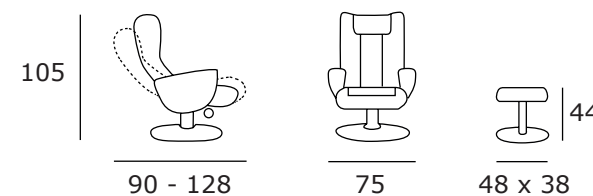

Serie B / Series B / Séries B

Serie C / Series C / Séries C

Serie D / Series D / Séries D

Piel / Leather / Cuir

Piel Espesorada

Thickened leather / Cuir épaissi

- Sistema regulador de peso.
- Weight regulatory system. / Système de réglementation de poids.
- Giratorio 360°.
- 360 revolving armchair. / Rotation de 360 degrés.
- Respaldo articulado y anatomico.
- Articulate back and anatomical. / dossier articulé et anatomique.

Altura asiento interior 45  
 Inner seat height / Hauteur intérieure du siège  
 Ancho interior 51  
 Interior width / Profondeur intérieure

Pouf / Pouf / Pouf  
 Total m. tela: 0,50 m.  
 Total m. fabric: 0,50 m. / Total m. tissu: 0,50 m.  
 Peso: 4 kg Volumen: 0.092 m<sup>3</sup>  
 Weight: 4 kg Volume: 0.092 m<sup>3</sup>  
 Poids: 4 kg Dimension: 0.092 m<sup>3</sup>  
 Piel: 0,75 m<sup>2</sup> / Leather: 0,75 m<sup>2</sup> / Cuir: 0,75 m<sup>2</sup>

Sillón / Armchair / Fauteuil  
 Total m. tela: 3,25 m.  
 Total m. fabric: 3,25 m. / Total m. tissu: 3,25 m.  
 Peso: 24 kg Volumen: 0.682 m<sup>3</sup>  
 Weight: 24 kg Volume: 0.682 m<sup>3</sup>  
 Poids: 24 kg Dimension: 0.682 m<sup>3</sup>  
 Piel: 6,5 m<sup>2</sup> / Leather: 6,5 m<sup>2</sup> / Cuir: 6,5 m<sup>2</sup>