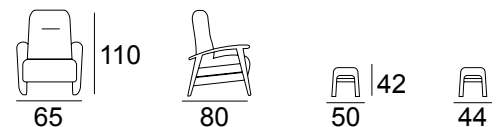

Sillón:

Armchair: / Fauteuil:

Total m. tela: 2 m.

Total m. fabric: 2 m.

Total m. tissu: 2 m.

Peso: 20 kg Volumen: 0.629 m³

Weight: 20 kg Volume: 0.629 m³

Poids: 20 kg Dimension: 0.629 m³

Pouf:

Pouf: / Pouf:

Total m. tela: 0,25 m.

Total m. fabric: 0,25 m.

Total m. tissu: 0,25 m.

Peso: 4 kg Volumen: 0.092 m³

Weight: 4 kg Volume: 0.092 m³

Poids: 4 kg Dimension: 0.092 m³

Altura asiento interior 45
Inner seat height / Hauteur intérieure du siège
Ancho interior 51
Interior width / Profondeur intérieure