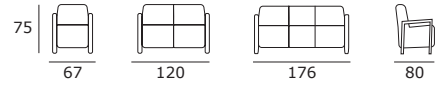

mod. Carla

Sillón con asiento y respaldo fijos.
Patas de madera de haya.

Armchair with fixed seat and back cushions.
Legs of Beechwood.

Fauteuil avec assise et dossier fixes.
Piètement en hêtre.

	Sillón Armchair Fauteuil	Sofá 2 pl. 2 seater sofa Canapé 2 places	Sofá 3 pl. 3 seater sofa Canapé 3 places
Altura asiento interior Inner seat height / Hauteur intérieure du siège	42	42	42
Ancho interior Interior width / Profondeur intérieure	55	110	165

Sillón:
Armchair: / Fauteuil:
Total m. tela: 2 m.
Total m. fabric: 2 m.
Total m. tissu: 2 m.
Peso: 15 kg Volumen: 0.352 m³
Weight: 15 kg Volume: 0.352 m³
Poids: 15 kg Dimension: 0.352 m³

Sofá 2 Pl:
2 seater sofa: / Canapé 2 places:
Total m. tela: 3 m.
Total m. fabric: 3 m.
Total m. tissu: 3 m.
Peso: 25 kg Volumen: 0.858 m³
Weight: 25 kg Volume: 0.858 m³
Poids: 25 kg Dimension: 0.858 m³

Sofá 3 Pl:
3 seater sofa: / Canapé 3 places:
Total m. tela: 4 m.
Total m. fabric: 4 m.
Total m. tissu: 4 m.
Peso: 35 kg Volumen: 1.188 m³
Weight: 35 kg Volume: 1.188 m³
Poids: 35 kg Dimension: 1.188 m³