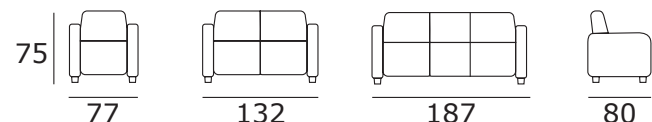

Fauteuil avec assise et dossier fixes.
Piètement en aluminium.

| | Sillón Armchair Fauteuil | Sofá 2 pl. 2 seater sofa Canapé 2 places | Sofá 3 pl. 3 seater sofa Canapé 3 places |
|---|--------------------------------|--|--|
| Altura asiento interior Inner seat height / Hauteur intérieure du siège | 42 | 42 | 42 |
| Ancho interior Interior width / Profondeur intérieure | 77 | 110 | 165 |

Sillón:

Armchair: / Fauteuil:

Total m. tela: 4 m.

Total m. fabric: 4 m.

Total m. tissu: 4 m.

Peso: 25 kg Volumen: 0.528 m³

Weight: 25 kg Volume: 0.528 m³

Poids: 25 kg Dimension: 0.528 m³

Sofá 2 Pl:

2 seater sofa: / Canapé 2 places:

Total m. tela: 5,75 m.

Total m. fabric: 5,75 m.

Total m. tissu: 5,75 m.

Peso: 40 kg Volumen: 0.762 m³

Weight: 40 kg Volume: 0.762 m³

Poids: 40 kg Dimension: 0.762 m³

Sofá 3 Pl:

3 seater sofa: / Canapé 3 places:

Total m. tela: 7,25 m.

Total m. fabric: 7,25 m.

Total m. tissu: 7,25 m.

Peso: 55 kg Volumen: 1.079 m³

Weight: 55 kg Volume: 1.079 m³

Poids: 55 kg Dimension: 1.079 m³