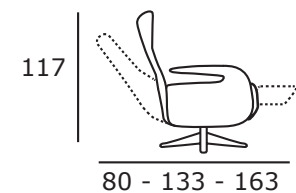

Candela SILLONES TAPIZADOS

Detalle activador pistón de gas
Inner seat height
Hauteur intérieure du siège

Detalle botonera eléctrica (doble motor)
Detail electric button panel (double motor)
Détail panneau des boutons électrique.

Detalle mando eléctrico (doble motor)
Electric control detail
Détail de contrôle électrique

Altura asiento interior 47
Inner seat height / Hauteur intérieure du siège
Ancho interior 52
Interior width / Profondeur intérieure

80 - 133 - 163

65

Asiento continuo gran avance.
Continuous seat great advance.
Siège continu grande avance.

Cabecero adaptable.
Headboard adaptable.
Tête adaptable.

Total m. tela: 4 m.
Total m. fabric: 4 m. / Total m. tissu: 4 m.
Peso: 35 kg Volumen: 0.50 m³
Weight: 35 kg Volume: 0.50 m³
Poids: 35 kg Dimension: 0.50 m³
Piel: 6,5 m² / Leather: 6,5 m² / Cuir: 6,5 m²