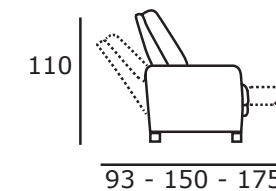

**Op. Pata Aspa**

Paw blade option / Op. Lame paw

**Op. Motor eléctrico pata aspa o fija 4 patas**

Op. Electric motor fixed blade or vane 4 legs

Op. Moteur fixe lame électrique ou ailette 4 pieds

**Op. Patas fijas**

**Altura asiento interior 46**  
 Inner seat height / Hauteur intérieure du siège  
**Ancho interior 53**  
 Interior width / Profondeur intérieure

**Pata de aspa**  
 Paw blade option / Op. Lame paw

**Total m. tela: 5,25 m.**  
 Total m. fabric: 5,25 m. / Total m. tissu: 5,25m.  
**Peso: 35 kg Volumen: 0.798 m³**  
 Weight: 35 kg Volume: 0.798 m³  
**Poids: 35 kg Dimension: 0.798 m³**  
**Piel: 10 m² / Leather: 10 m² / Cuir: 10 m²**