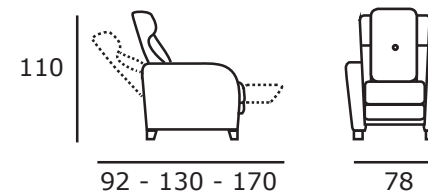

### Puntos Sillón

Armchair points / Pointst Fauteuil:

Tela cliente / Client fabric / Tissu du client

Serie A / Series A / Séries A

Serie B / Series B / Séries B

Serie C / Series C / Séries C

Serie D / Series D / Séries D

Detalle mando eléctrico.  
Detail electric charge.  
Détail charge électrique.

Altura asiento interior 47

Inner seat height / Hauteur intérieure du siège

Ancho interior 51

Interior width / Profondeur intérieure