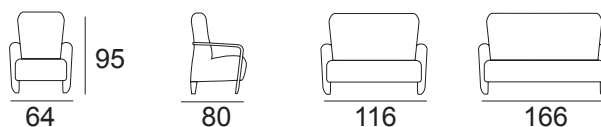

	Sillón Armchair Fauteuil	Sofá 2 pl. 2 seater sofa Canapé 2 places	Sofá 3 pl. 3 seater sofa Canapé 3 places
Altura asiento interior Inner seat height / Hauteur intérieure du siège	45	45	45
Ancho interior Interior width / Profondeur intérieure	50	100	150

### Sillón:

Armchair: / Fauteuil:

Total m. tela: 2,25 m.

Total m. fabric: 2,25 m.

Total m. tissu: 2,25 m.

Peso: 15 kg Volumen: 0.352 m<sup>3</sup>

Weight: 15 kg Volume: 0.352 m<sup>3</sup>

Poids: 15 kg Dimension: 0.352 m<sup>3</sup>

### Sofá 2 Pl:

2 seater sofa: / Canapé 2 places:

Total m. tela: 3,5 m.

Total m. fabric: 3,5 m.

Total m. tissu: 3,5 m.

Peso: 25 kg Volumen: 0.858 m<sup>3</sup>

Weight: 25 kg Volume: 0.858 m<sup>3</sup>

Poids: 25 kg Dimension: 0.858 m<sup>3</sup>

### Sofá 3 Pl:

3 seater sofa: / Canapé 3 places:

Total m. tela: 5 m.

Total m. fabric: 5 m.

Total m. tissu: 5 m.

Peso: 35 kg Volumen: 1.188 m<sup>3</sup>

Weight: 35 kg Volume: 1.188 m<sup>3</sup>

Poids: 35 kg Dimension: 1.188 m<sup>3</sup>