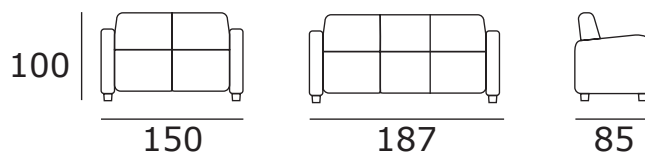

Puntos Sofá 3pl.

Armchair points
Pointst Fauteuil:

Tela cliente

Client fabric / Tissu du client

Serie A / Series A / Séries A

Serie B / Series B / Séries B

Serie C / Series C / Séries C

Serie D / Series D / Séries D

Piel Espesorada / Dalí

Thickened leather Dalí / Cuir épaissi Dalí

Opción cama

Bed option / Choix de lit

- Armazón: Madera de pino y tablero de partículas.
- Frame: Pine wood and particle board. / Structure: Bois de pin et panneaux de particules.
- Cincha: Asiento y respaldo tipo Nea.
- Strap: Nea-type seat and backrest. / Sangle: siège et dossier de type Nea.
- Goma HR ignífuga: / Flame retardant HR rubber: / Caoutchouc HR ignifuge: Asiento 30 kg., respaldo 25 kg. y brazos fibra siliconada (retardante pero no ignífuga).
Seat 30 kg, backrest 25 kg. and silicone fiber arms (retardant but not flame retardant). / Assise 30 kg., dossier 25 kg. et bras en fibre de silicone (retardateur mais pas ignifuge).
- Almohadas respaldo, asientos y brazos desfundables.
Backrest, seat and armrest pillows with removable covers / Coussins de dossier, d'assise et d'accoudoirs déhoussables.
- Almohadas respaldo y brazos, sujetos al sofá con cremalleras.
Backrest and armrest pillows, fastened to the sofa with zippers / Coussins de dossier et d'accoudoirs, fixés au canapé avec des fermetures à glissière
- Almohadas asiento sujetos al sofá con velcro.
Seat pillows attached to the sofa with velcro / Coussins de siège fixés au canapé avec velcro

Acabados barnizados de madera

Wood varnished finishes. / Finitions vernis bois.

Altura asiento 46, pudiendo llegar a 50

Seat height 46, being able to reach 50

Hauteur d'assise 46, pouvant atteindre 50

Metraje 2 plazas: 6,2 metros.