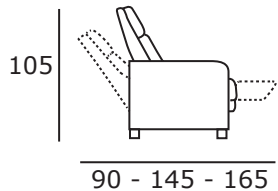

Altura asiento interior 46

Inner seat height / Hauteur intérieure du siège

Ancho interior 52

Interior width / Profondeur intérieure

**Pata fija metal**

Metallic leg option / Op. pied métallique

**Total m. tela: 4,50 m.**