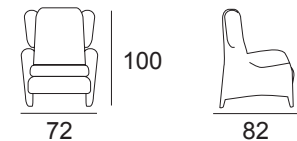

Sillón:

Armchair: / Fauteuil:

Total m. tela: 3,50 m.

Total m. fabric: 3,50 m.

Total m. tissu: 3,50 m.

Peso: 15 kg Volumen: 0.60 m³

Weight: 15 kg Volume: 0.60 m³

Poids: 15 kg Dimension: 0.60 m³

100

72

82

Sillón Armchair / Fauteuil

Altura asiento interior
Inner seat height / Hauteur intérieure
du siège

46

Ancho interior
Interior width / Profondeur intérieure

48