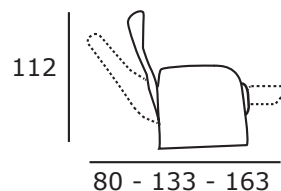

### Medidas / Measures / Mesures:

Altura asiento 47cm  
Inner seat height / Hauteur intérieure du siège  
Ancho asiento 52cm  
Interior width / Large intérieure  
Fondo asiento 52cm  
Found seat / Profondeur intérieure  
Altura respaldo 75cm  
Backrest height / Hauteur sauvegarde  
Altura brazos 63cm  
Arms height / Hauteur bras