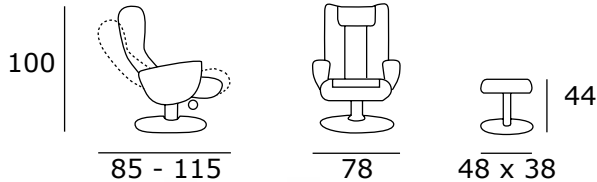

Serie D / Series D / Séries D

Piel / Leather / Cuir

Piel Espesorada

Thickened leather / Cuir épaissi

Op. Base metal

Base metal option / Op. métal de base

- Sistema regulador de peso.
- Weight regulatory system. / Système de réglementation de poids.
- Giratorio 360º.
- 360 revolving armchair. / Rotation de 360degrés.
- Respaldo articulado.
- Articulate back. / dossier articulé.
- Opción base metal 3 cm más de alto.
- Base metal option 3 cm high. / L'option de base de métal 3 cm de haut.

Altura asiento 45
 Seat height / Hauteur du siège
 Ancho interior 51
 Interior width / Profondeur intérieure

Pouf / Pouf / Pouf
 Total m. tela: 0,50 m.
 Total m. fabric: 0,50 m. / Total mtissu: 0,50 m.
 Peso: 4 kg Volumen: 0.092 m³
 Weight: 4 kg Volume: 0.092 m³
 Poids: 4 kg Dimension: 0.092 m³
 Piel: 0,75 m²/Leather: 0,75 m² / Cuir: 0,75 m²

Sillón / Armchair / Fauteuil
 Total m. tela: 3,25 m.
 Total m. fabric: 3,25 m. / Total mtissu: 3,25 m.
 Peso: 24 kg Volumen: 0.663 m³
 Weight: 24 kg Volume: 0.663 m³
 Poids: 24 kg Dimension: 0.663 m³
 Piel: 6,5 m²/Leather: 6,5 m² / Cuir: 6,5 m²