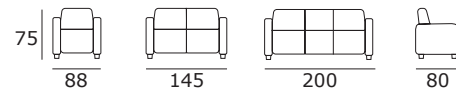

mod. **Whes**

Sillón con asiento y respaldo fijos.  
Patas de aluminio.

Armchair with fixed seat and back cushions.  
Aluminum feet.

Fauteuil avec assise et dossier fixes.  
Piètement en aluminium.

	Sillón Armchair Fauteuil	Sofá 2 pl. 2 seater sofa Canapé 2 places	Sofá 3 pl. 3 seater sofa Canapé 3 places
Altura asiento interior Inner seat height / Hauteur intérieure du siège	42	42	42
Ancho interior Interior width / Profondeur intérieure	55	110	165

Sillón:  
Armchair: / Fauteuil:  
Total m. tela: 3,50 m.  
Total m. fabric: 3,50 m.  
Total m. tissu: 3,50 m.  
Peso: 25 kg Volumen: 0.528 m<sup>3</sup>  
Weight: 25 kg Volume: 0.528 m<sup>3</sup>  
Poids: 25 kg Dimension: 0.528 m<sup>3</sup>

Sofá 2 Pl:  
2 seater sofa: / Canapé 2 places:  
Total m. tela: 5 m.  
Total m. fabric: 5 m.  
Total m. tissu: 5 m.  
Peso: 40 kg Volumen: 0.870 m<sup>3</sup>  
Weight: 40 kg Volume: 0.870 m<sup>3</sup>  
Poids: 40 kg Dimension: 0.870 m<sup>3</sup>

Sofá 3 Pl:  
3 seater sofa: / Canapé 3 places:  
Total m. tela: 6 m.  
Total m. fabric: 6 m.  
Total m. tissu: 6 m.  
Peso: 55 kg Volumen: 1.200 m<sup>3</sup>  
Weight: 55 kg Volume: 1.200 m<sup>3</sup>  
Poids: 55 kg Dimension: 1.200 m<sup>3</sup>